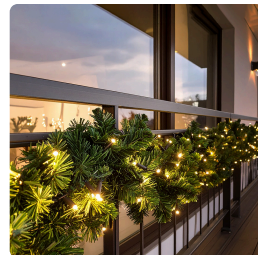

1V298

LED VÁNOČNÍ GIRLANDA S JEHLIČÍM, 5M, 80X LED, ČASOVAČ, 3XAA, IP44

EAN: 8592718042646

POČET KUSŮ V BALENÍ: 6

ZÁRUKA: 33 MĚSÍCŮ

Solight LED vánoční girlanda s jehličím, 5m, 80x LED, časovač, 3xAA, IP44

LED vánoční girlanda pro útulnou sváteční atmosféru

LED vánoční girlanda s umělým jehličím je ideální volbou pro vytvoření kouzelné atmosféry během svátečních dní. Díky 80 teplým bílým LED diodám vynikne její jemné žluté světlo, které navodí pocit pohody a klidu v každém interiéru i na venkovní terase. Zelená barva a realistické provedení jehličí z plastu působí přirozeně a snadno ji sladíte s ostatními vánočními dekoracemi. Girlanda je dlouhá 500 cm a široká 20 cm, což umožňuje její univerzální použití na zábradlí, krbové římsce nebo kolem oken a dveří.

Praktické funkce a snadné použití

Tato LED girlanda je vybavena praktickým časovačem 6 h/18 h, který zajistí automatické vypnutí po 6 hodinách svícení a opětovné zapnutí po 18 hodinách. Díky napájení na 3 x AA baterie (nejsou součástí balení) není nutné řešit přívod elektřiny, což zajišťuje maximální flexibilitu při umístění. Stupeň krytí IP44 umožňuje bezpečné použití jak v interiéru, tak ve venkovních prostorech, takže si můžete užívat sváteční osvětlení bez starostí o počasí.

- LED vánoční girlanda s umělým jehličím a LED světelnými diodami
- počet LED diod: 80
- barva světla: teplá bílá (žlutá)
- možnost aktivace časovače 6 h/18 h – po 6 h od zapnutí se automaticky vypne a znovu zapne po 18 h
- napájení: 3 x AA baterie (nejsou součástí)
- stupeň krytí: IP44 (vnitřní i venkovní použití)
- rozměr: 500 x 20 cm
- barva: zelená
- materiál: plast

KOMPLETNÍ POPIS